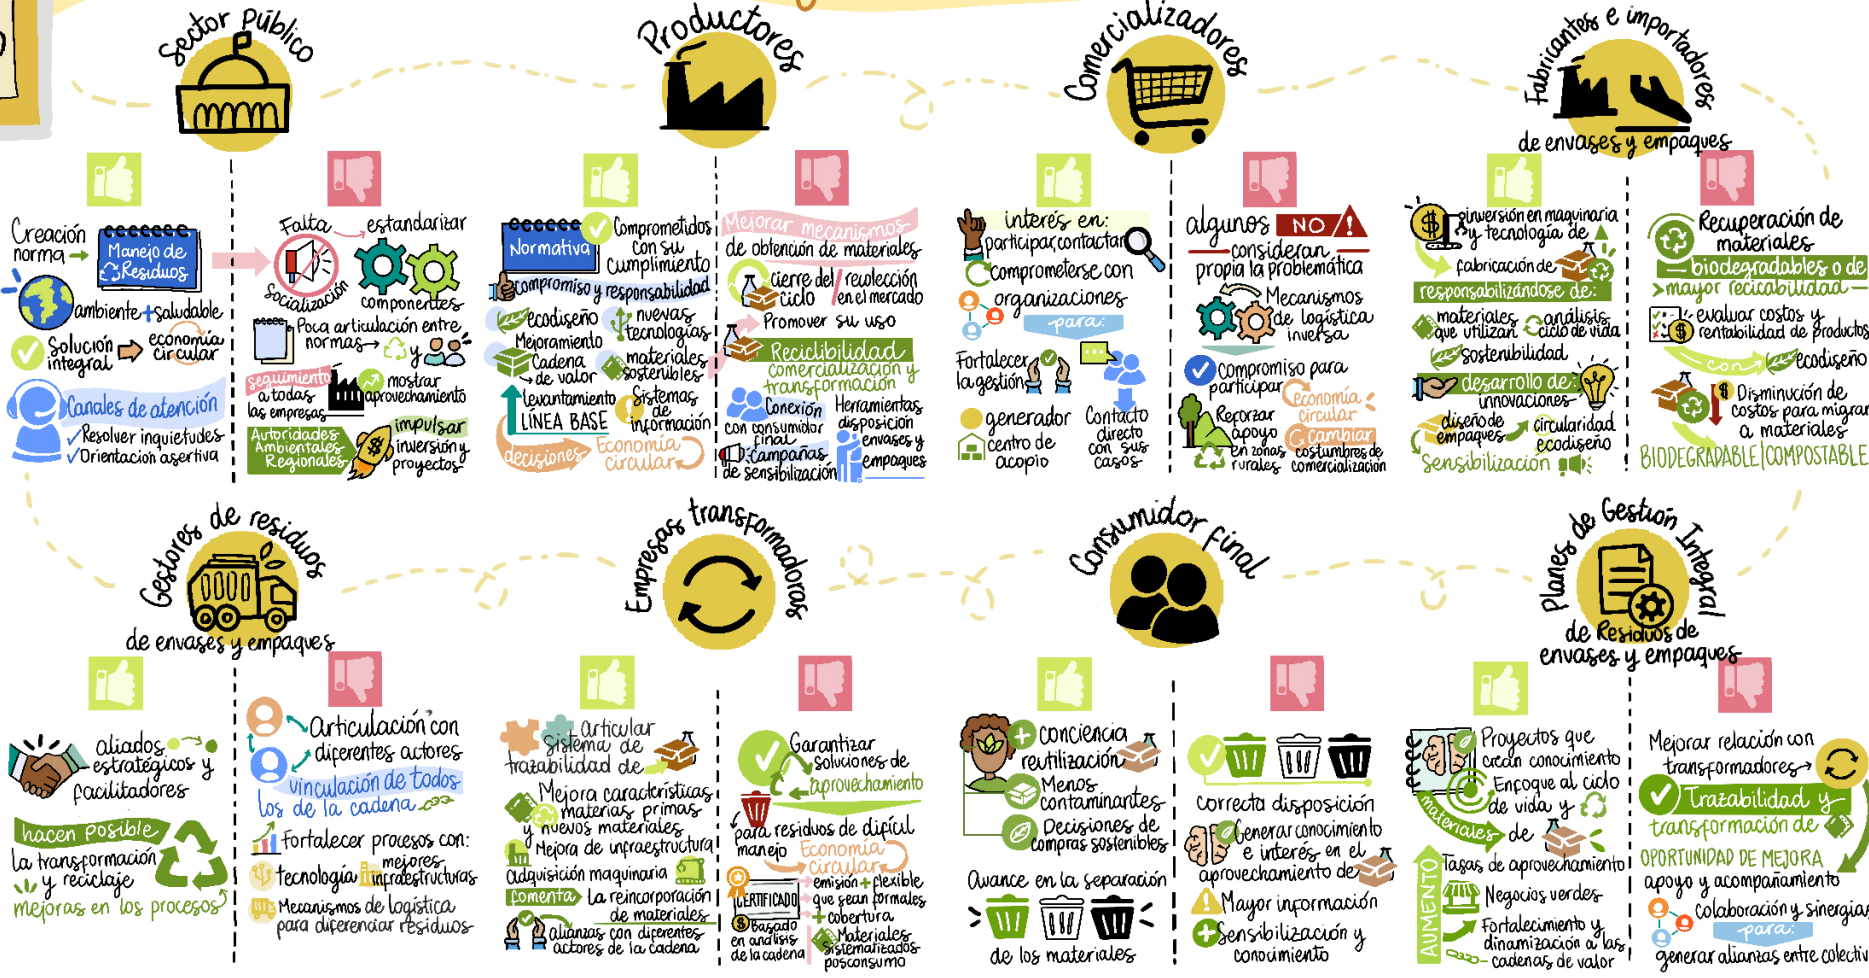

# Espacios de aprendizaje

**Taller 1**  
20 AGOSTO 2021

# CATARSIS | Análisis y opiniones: construcción colectiva

Responsabilidad extendida del productor de envases y envases

56% de la producción de plástico es para \* Plan Nacional de plásticos de 1 solo uso

- Normatividades
  - Elementos
  - Procesos
- Según los actores

El ambiente es de todos Minambiente

Documentación gráfica por: LANDY Visual